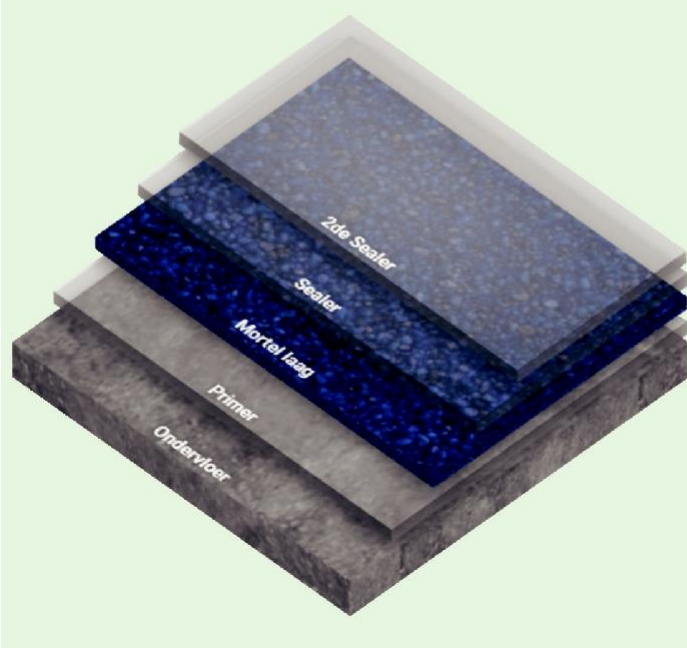

Zamów online wszystko, czego potrzebujesz do Quartzline Mortar Trowel

Wzornik

Wzornik Mortar Trowel można zamówić na naszej stronie internetowej w zakładce "samples".